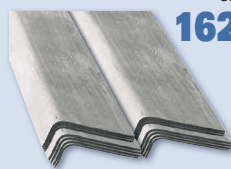

MARLEY PLASTERBOARD
Per Board

6.4mm
3 000 x 1 200mm
SKU: 302369

217.95 **BARGE BOARD**

200 x 80mm x 3m
SKU: 23080

162.95